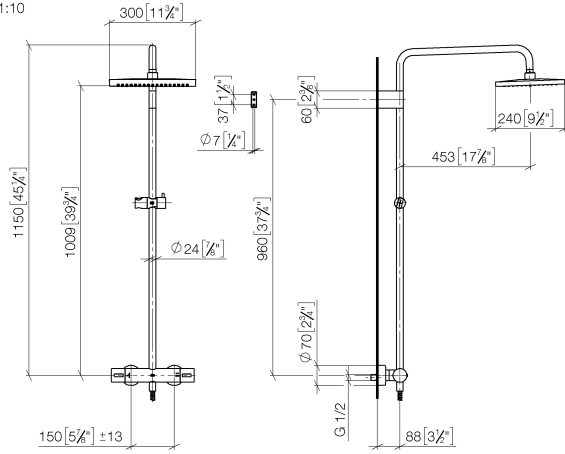

34 459 980

mm [inches]

1:10