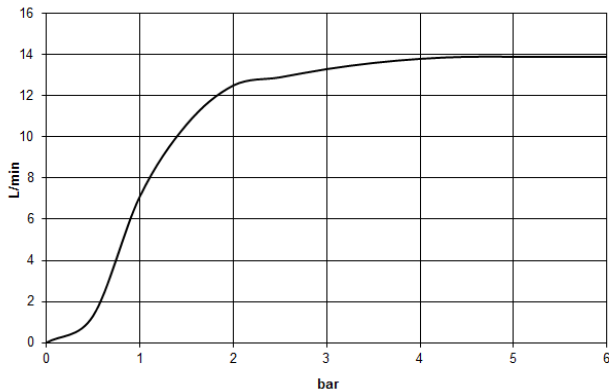

Diagramme de débit

Certificats

LGA_29987.

Belgaqua_21-032-
27_5.

WRAS_2204013.

LGA_38669.