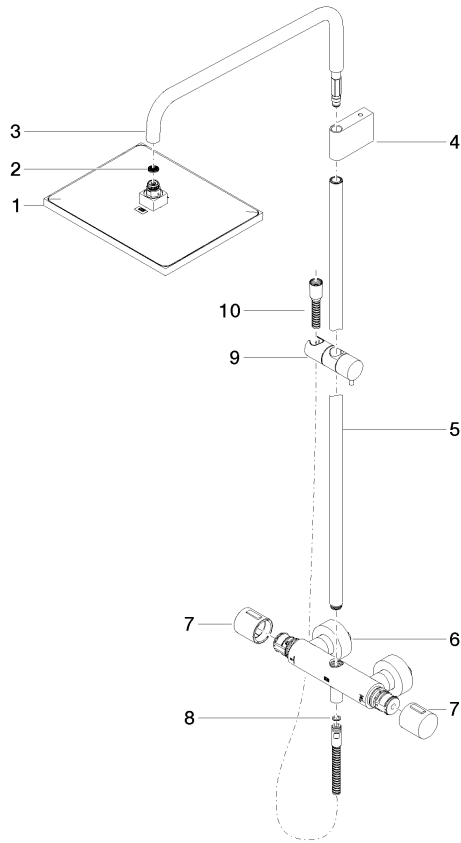

**Accessoires requis**

**Douchette à main - Dark Platinum  
brossé** 28 018 979-99

**Accessoires requis**

**Douchette à main FlowReduce -  
Dark Platinum brossé** 28 018 979-99  
0010

34 459 980

mm [inches]

## Liste des pièces de rechange

| N° | Article Numéro     | Désignation  | Fréquence de montage | Délai de livraison |
|----|--------------------|--|----------------------|--------------------|
| 1  | 04 12 05 063 00-99 | douche   | 1                    | 30                 |
| 2  | 09 23 01 039 90    | tamis  | 1                    | 2                  |
| 3  | 90 28 22 348 00-99 | tuyau  | 1                    | 30                 |
| 4  | 90 17 11 150 00-99 | patte de fixation  | 1                    | 30                 |
| 5  | 90 28 22 349 00-99 | tuyau  | 1                    | 30                 |
| 6  | 04 17 01 250 00-99 | raccord  | 1                    | 30                 |
| 7  | 90 17 33 015 00-99 | poignée  | 2                    | 30                 |
| 8  | 90 14 20 026 00 90 | joint  | 1                    | 2                  |
| 9  | 12 570 970-99      | Coulisse - Dark Platinum brossé  | 1                    | 30                 |
| 10 | 28 322 970-99      | Flexible métallique de douche 1/2" x 3/8" x 1750 mm - Dark Platinum brossé | 1                    | 2                  |